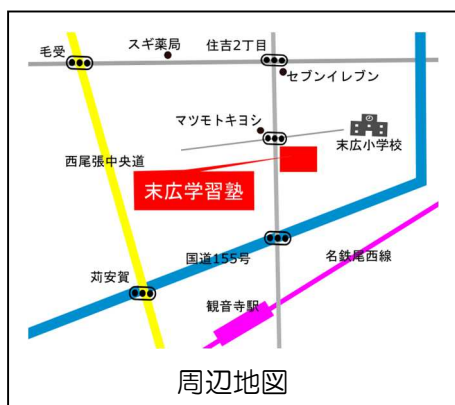

# 中学生

末広学習塾の中学生の授業は、学年別1講座12名までの少人数集団授業で行います。授業は、1コマ90分(中1, 中2の1学期のみ1コマ80分)です。全て塾長が直接指導します。

## 小学生(中学生フライングコース・各週1回)

計算教室

英語教室

受講料(月総額)

1教室 5000円(入塾金不要)

通常授業スケジュール(1学期は授業の時間が異なります。曜日は同じです)

月	火	水	木	金
	小学生 英語 17:00~17:50		小学生 算数 17:00~17:50	
中1 国/理/社 18:00~19:30	中3 数学 18:00~19:30	中3 国/理/社 18:00~19:30		中3 英語 18:00~19:30
中2 国/理/社 19:40~21:10	中1 数学 19:40~21:10	中2 英語 19:40~21:10	中1 英語 19:40~21:10	中2 数学 19:40~21:10

### 入塾までの流れ

- ①ホームページのお問い合わせフォームよりお申し込みください。  
(面談・体験等の希望日時をお知らせください。)
- ②面談 or 体験授業にお越しください。
- ③じっくり検討してください。  
(こちらから営業のお電話は一切いたしません)
- ④入塾される場合のみご連絡ください。
- ⑤お手続きの後、授業を開始します。